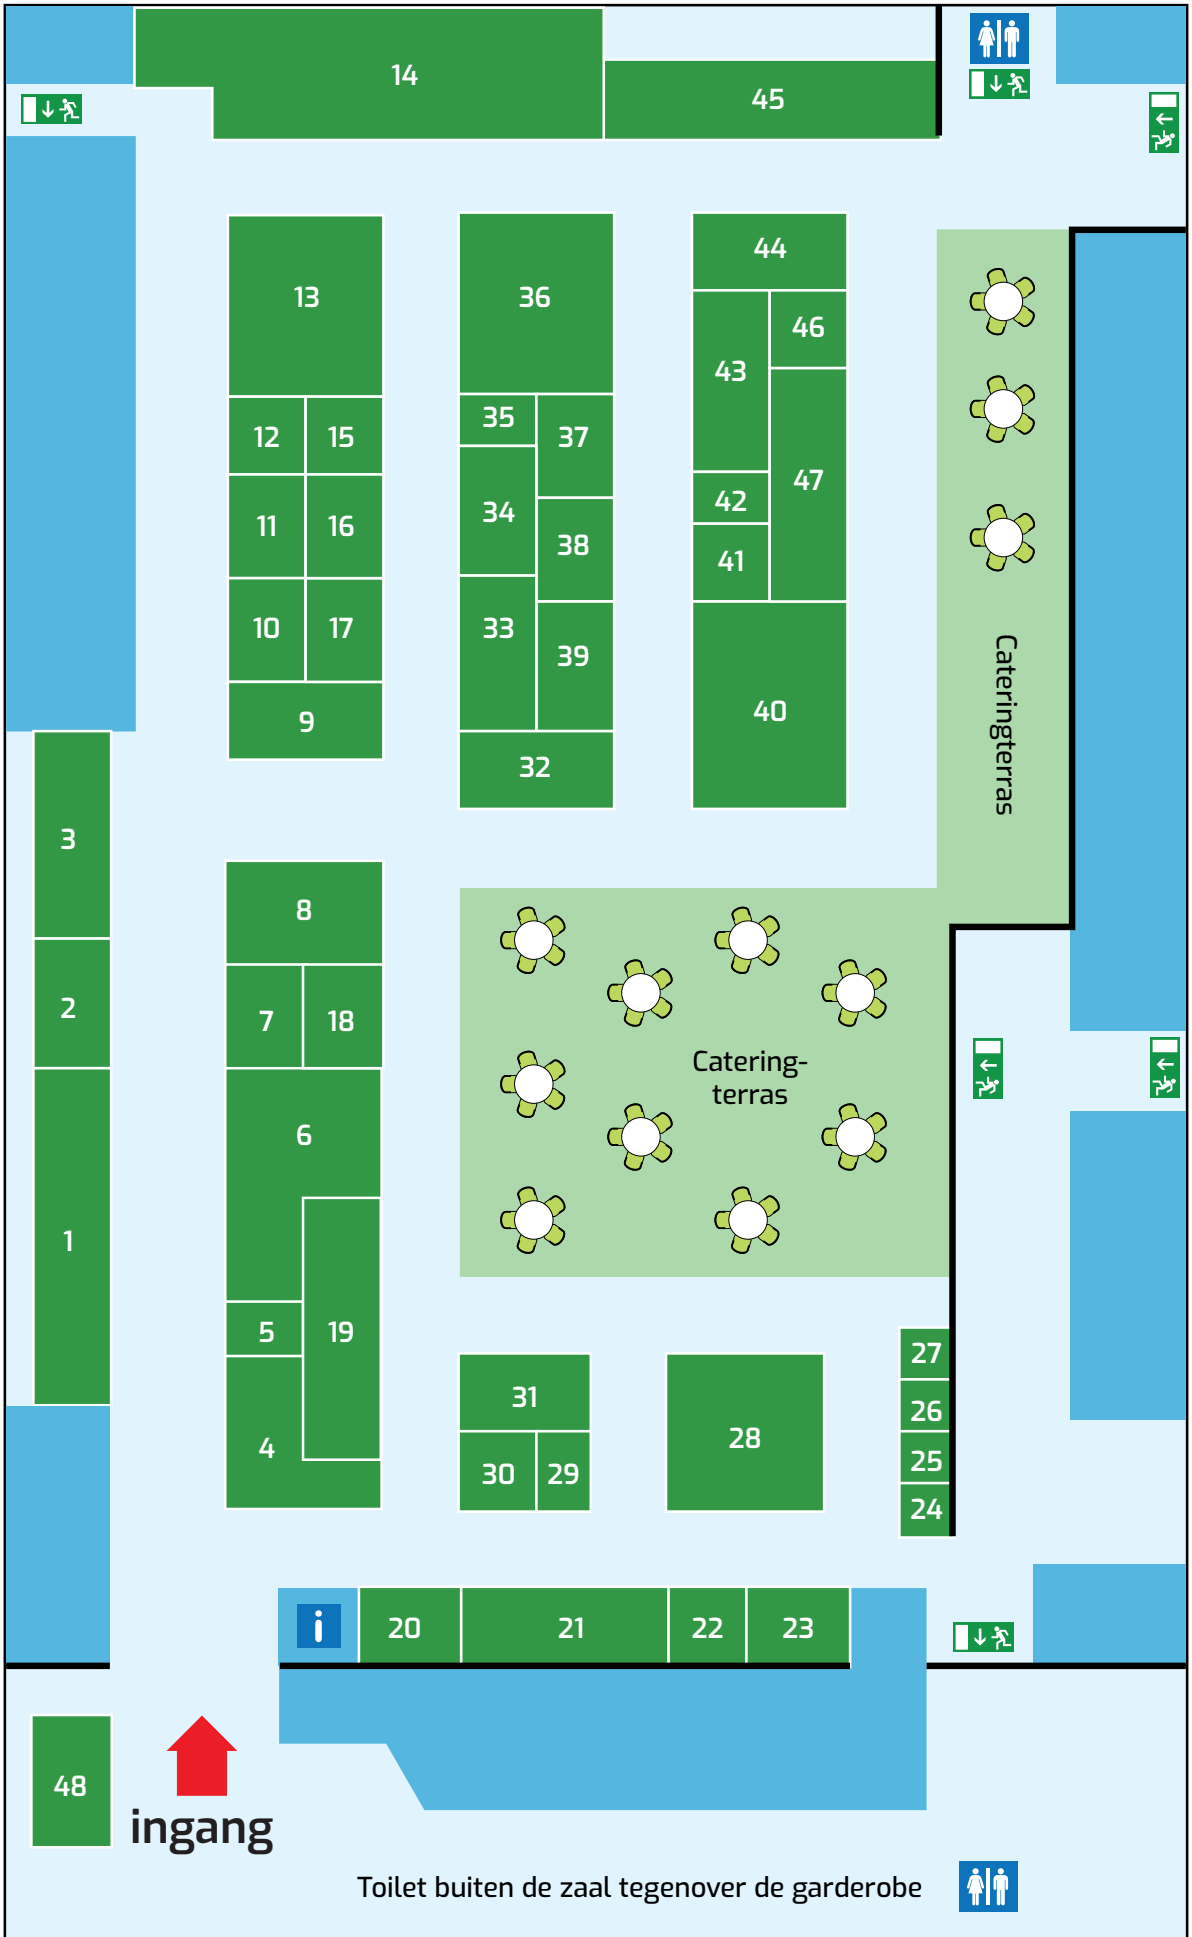

Beursplattegrond

12	AYES	33	MaculaVereniging
40	Babbage	29	NCB
19	Bartiméus	15	NSV (Nederlandse Schrijftolken Vereniging)
3	Bibliotheekservice Passend Lezen	25	NVSV
27	Blinde Liefde Voor Salsa	22	OLVS
46	Braille Challenge	36	Oogvereniging
38	CBB	14	Optelec
43	DB-connect: beperkt in horen en zien	21	OrCam
31	Earcatch	44	Oren en Ogen tekort
39	Elvea	48	Radio 509
8	Ergra Low Vision	17	Robert Coppes stichting
2	Geleidehondenschool Herman Jansen	24	Running Blind
26	Goalball Hercules	34	Sailwise
10	Hable	30	SeeFeel
4	Iris Huys	9	Slechtziend.nl
5	Irishof, Zorgpartners Midden-Holland	1	Solutions Radio
13	Komt het Zien!	18	SUDOMAG/SUDOMIX
45	Koninklijke Visio	37	Thinkable
35	LSBS	7	TWIN-Travel
6	Lexima Reinecker Vision	42	Universiteit Utrecht
23	LightupCane	47	Van Lent Systems
32	Low Vision Totaal	28	Worldwide Vision
41	Maatbril		

ingang

Toilet buiten de zaal tegenover de garderobe